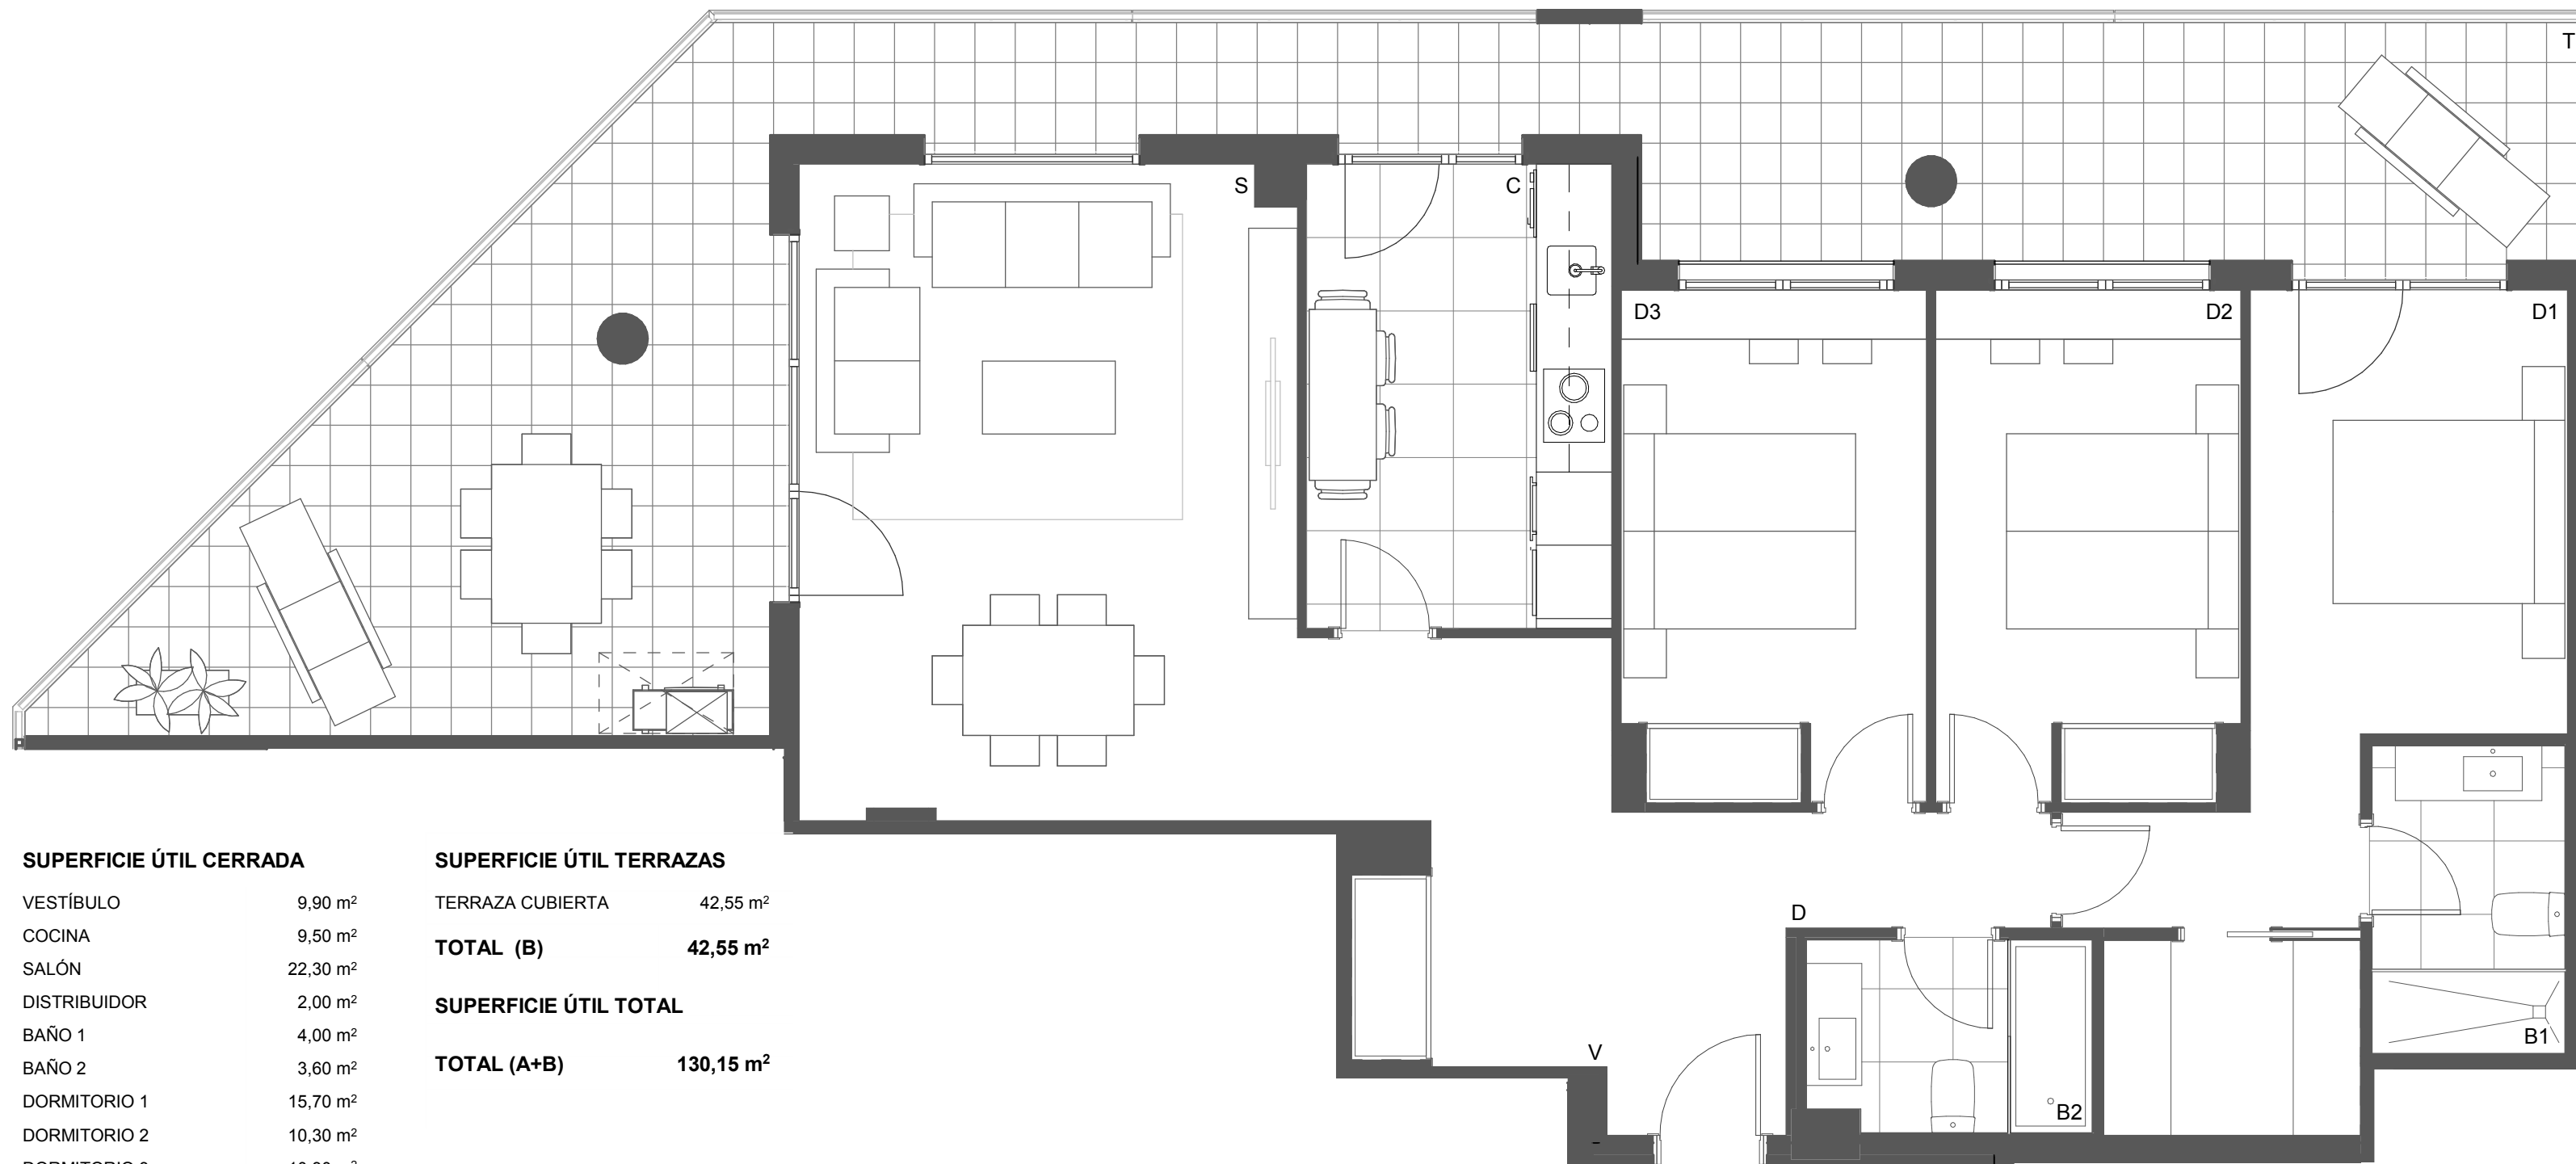

GESTIONA:

RESIDENCIAL VIA VERDE

E01 2ºB

PROMUEVE:
REOCO ALCEDO S.L.U.

SUPERFICIE ÚTIL CERRADA

VESTÍBULO	9,90 m ²
COCINA	9,50 m ²
SALÓN	22,30 m ²
DISTRIBUIDOR	2,00 m ²
BAÑO 1	4,00 m ²
BAÑO 2	3,60 m ²
DORMITORIO 1	15,70 m ²
DORMITORIO 2	10,30 m ²
DORMITORIO 3	10,30 m ²
TOTAL (A)	87,60 m²

SUPERFICIE ÚTIL TERRAZAS

TERRAZA CUBIERTA	42,55 m ²
TOTAL (B)	42,55 m²
SUPERFICIE ÚTIL TOTAL	
TOTAL (A+B)	130,15 m²