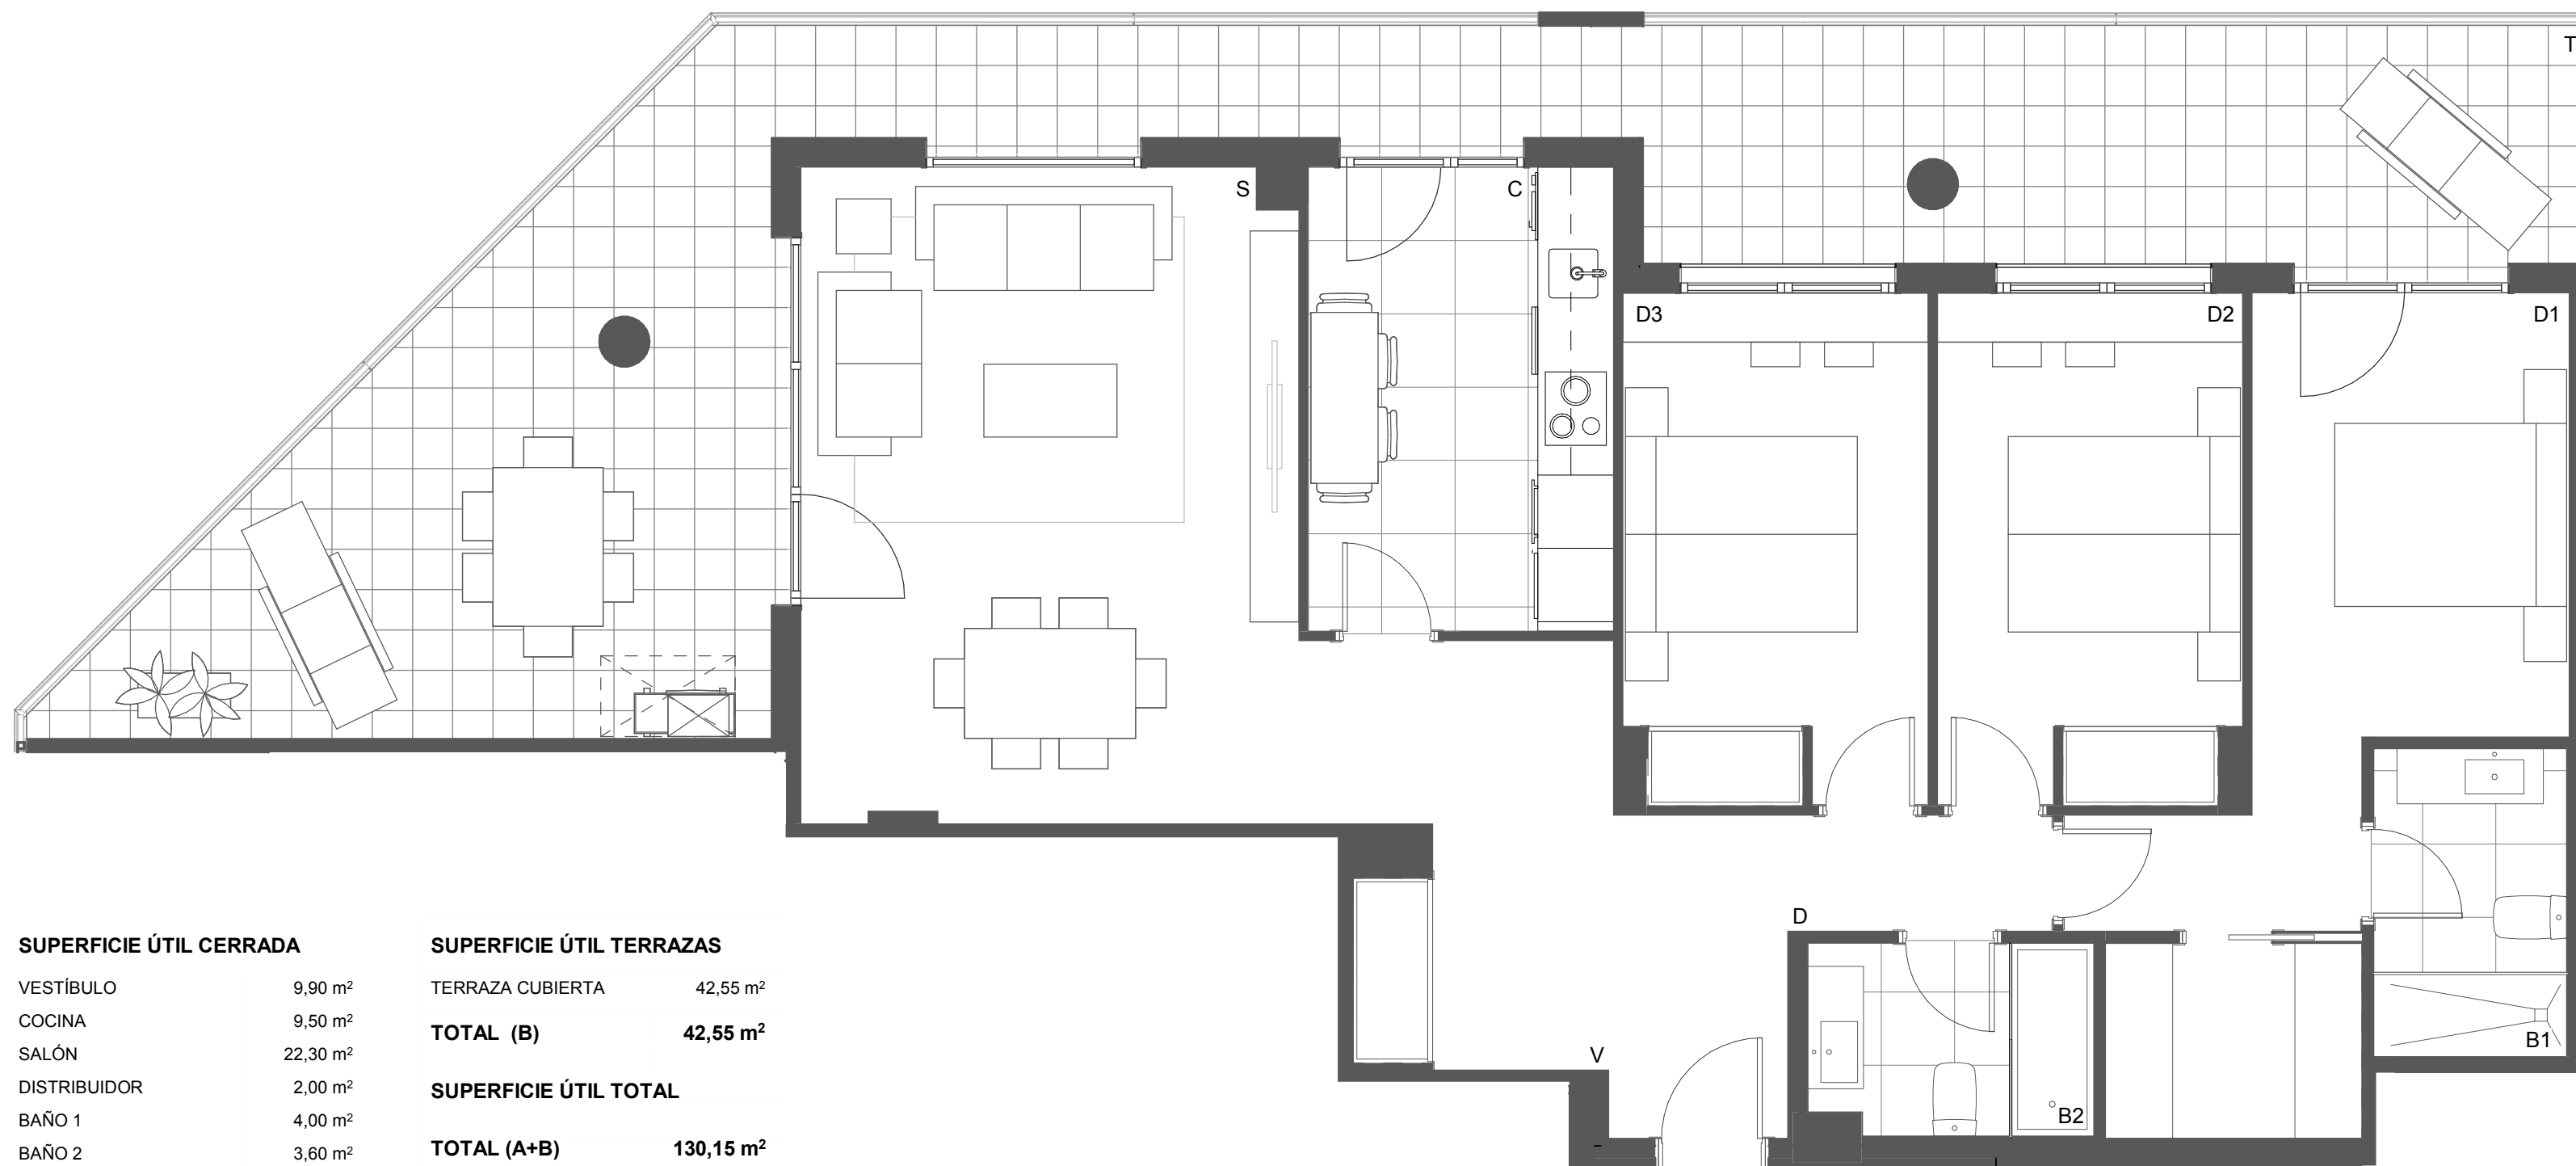

GESTIONA:

RESIDENCIAL VIA VERDE

E01 3ºB

PROMUEVE:
REOCO ALCEDO S.L.U.

SUPERFICIE ÚTIL CERRADA

VESTÍBULO	9,90 m ²
COCINA	9,50 m ²
SALÓN	22,30 m ²
DISTRIBUIDOR	2,00 m ²
BAÑO 1	4,00 m ²
BAÑO 2	3,60 m ²
DORMITORIO 1	15,70 m ²
DORMITORIO 2	10,30 m ²
DORMITORIO 3	10,30 m ²
TOTAL (A)	87,60 m²

SUPERFICIE ÚTIL TERRAZAS

TERRAZA CUBIERTA	42,55 m ²
TOTAL (B)	42,55 m²

SUPERFICIE ÚTIL TOTAL

TOTAL (A+B)	130,15 m²
--------------------	-----------------------------